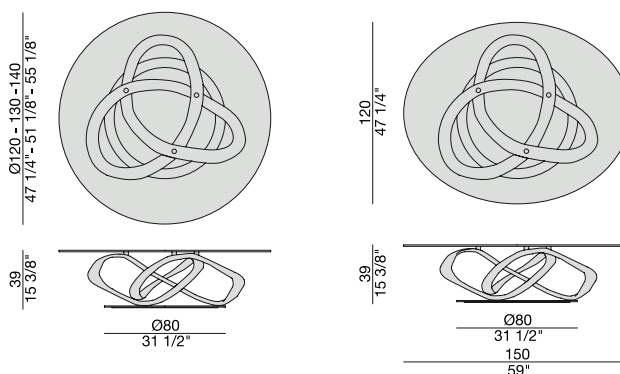

# INFINITY TAVOLINO

S. Bigi

2009

Tavolino da salotto con base in massello di noce canaletta o frassino e piano in cristallo temperato (spessore mm. 10), montata su un anello in metallo.

Coffee table with tempered glass top (thickness mm. 10) and base in solid wood, fixed on metal ring.

Couchtisch mit ESG-Glasplatte (Stärke mm. 10) und Gestell aus massivem Nussbaum Canaletta oder Esche, geregelt auf einem Metallring.

Table basse avec plateau en verre trempé (épaisseur mm.10) et piétement en noyer canaletta o frêne massif, monté sur un anneau en métal.

Mesa de centro con tapa en cristal templado (espesor mm.10) y estructura en nogal canaletta o fresno macizo, fijada sobre de un disco de metal cromado.