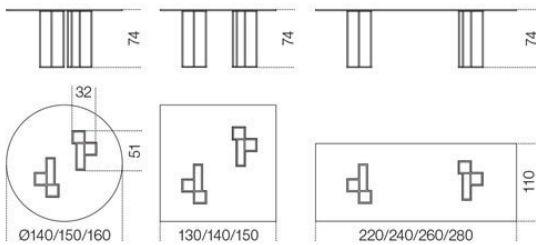

Cm

Ø 140 x 74h

Ø 150 x 74h

Ø 160 x 74h

130 x 130 x 74h

140 x 140 x 74h

150 x 150 x 74h

220 x 110 x 74h

240 x 110 x 74h

260 x 110 x 74h

280 x 110 x 74h

Inches

Ø 55¼" x 29¼"h

Ø 59¼" x 29¼"h

Ø 63" x 29¼"h

51¼" x 51¼" x 29¼"h

55¼" x 55¼" x 29¼"h

59¼" x 59¼" x 29¼"h

86¾" x 43½" x 29¼"h

94½" x 43½" x 29¼"h

102½" x 43½" x 29¼"h

110¼" x 43½" x 29¼"h

*Cristallo / Glass*

*Extralight*  
*Extralight*